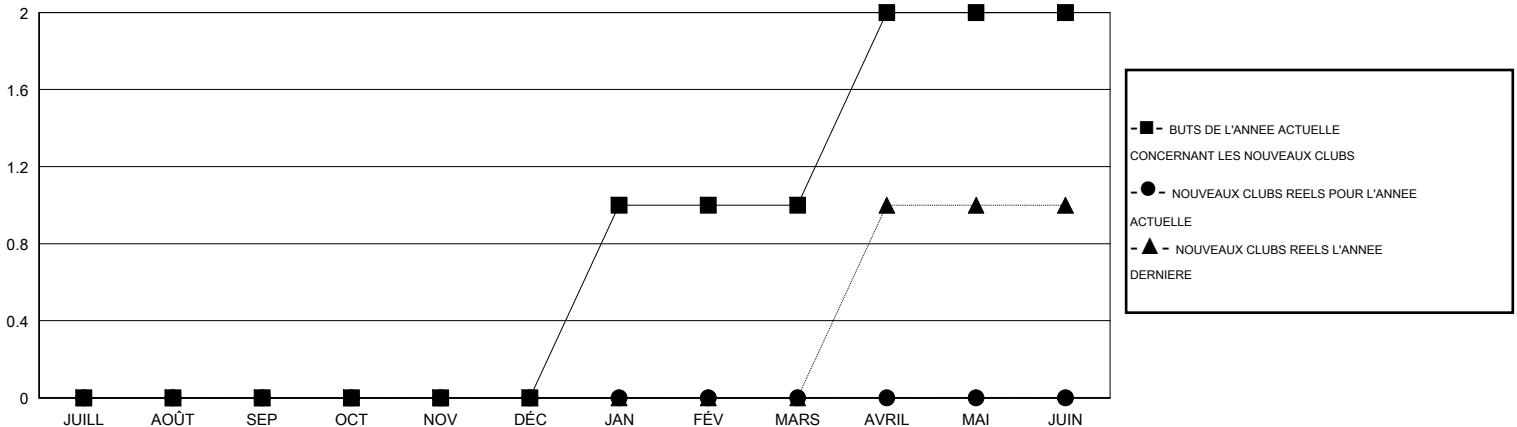

MONTHLY MEMBERSHIP PROGRESS REPORT

District 103CW

Results as of: 2/28/2017

GMT: Jean-Jacques STOFFEL-MUNCK

LIEU FRANCE

RC EME

Clubs				Membres			
RESULTATS POUR 2016-2017				RESULTATS POUR 2016-2017			
TRIMESTRE	BUT CONCERNANT LES NOUVEAUX CLUBS	NOUVEAUX CLUBS	CLUBS ANNULÉS	TRIMESTRE	OBJECTIF DE CROISSANCE NETTE DES NOUVEAUX MEMBRES (excluant les membres réintégrés ou transférés)	TOTAL DE LA CROISSANCE DES NOUVEAUX MEMBRES (excluant les membres réintégrés ou transférés)	TOTAL DES MEMBRES RADIES (y compris les transferts)
JUILL/AOÛT/SEP	0	0	0	JUILL/AOÛT/SEP	-3	22	25
OCT/NOV/DÉC	0	0	0	OCT/NOV/DÉC	3	12	28
JAN/FÉV/MARS	1	0	0	JAN/FÉV/MARS	3	20	22
AVRIL/MAI/JUIN	1	0	0	AVRIL/MAI/JUIN	3	0	0

BUTS ET NOUVEAUX CLUBS REELS - CUMULATIF