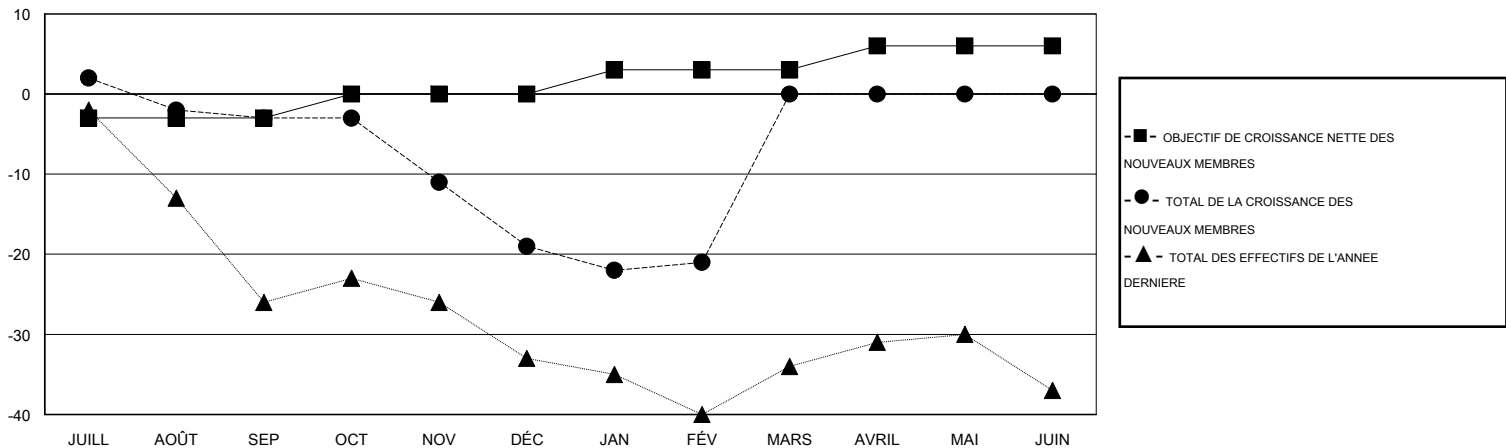

MONTHLY MEMBERSHIP PROGRESS REPORT

District 103CW

Results as of: 2/28/2017

GMT: Jean-Jacques STOFFEL-MUNCK

LIEU FRANCE

RC EME

Clubs				Membres			
RESULTATS POUR 2016-2017				RESULTATS POUR 2016-2017			
TRIMESTRE	BUT CONCERNANT LES NOUVEAUX CLUBS	NOUVEAUX CLUBS	CLUBS ANNULÉS	TRIMESTRE	OBJECTIF DE CROISSANCE NETTE DES NOUVEAUX MEMBRES (excluant les membres réintégrés ou transférés)	TOTAL DE LA CROISSANCE DES NOUVEAUX MEMBRES (excluant les membres réintégrés ou transférés)	TOTAL DES MEMBRES RADIES (y compris les transferts)
JUILL/AOÛT/SEP	0	0	0	JUILL/AOÛT/SEP	-3	22	25
OCT/NOV/DÉC	0	0	0	OCT/NOV/DÉC	3	12	28
JAN/FÉV/MARS	1	0	0	JAN/FÉV/MARS	3	20	22
AVRIL/MAI/JUIN	1	0	0	AVRIL/MAI/JUIN	3	0	0

BUTS ET NOUVEAUX CLUBS REELS - CUMULATIF

BUTS ET MEMBRES REELS - CUMULATIF

CLUBS RADIES: 0	32 CLUBS OF 71 ONT AJOUTE 1 OU PLUSIEURS NOUVEAUX MEMBRES	DISTRIBUTION PAR SEXE
		HOMME 1,209 (80.28%)
		FEMME 297 (19.72%)
MEMBRES RADIES		NOMBRE TOTAL DE MEMBRES 20
DECEDE 9	CLIQUEZ ICI POUR LES INFORMATIONS CUMULATIVES SUR LES EFFECTIFS	D'UNITÉS FAMILIALES
CLUB ANNULÉ 0		MEMBRES DE FAMILLE QUI RÉGENT LA MOITIÉ DES COTISATIONS 10
AUTRE 66		
TOTAL 75		